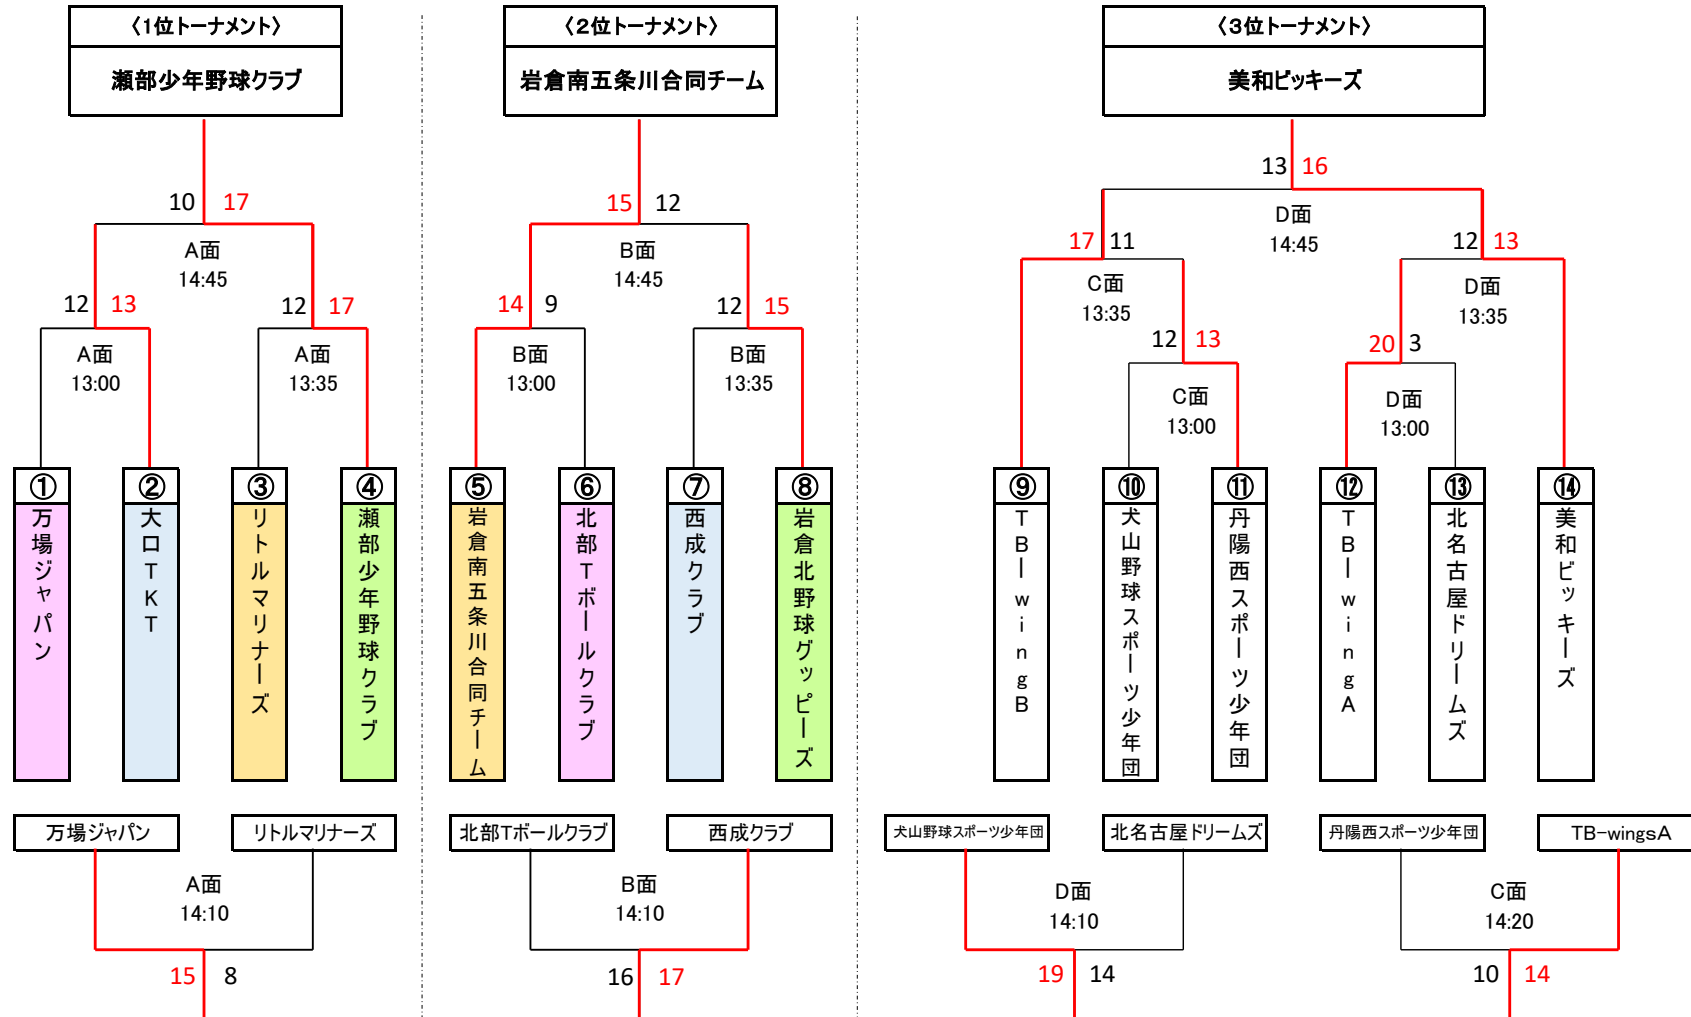

第2回一宮総合運動場長杯ティーボール大会

〈決勝トーナメント〉

5/10現在

※組合せの若番が一塁側ベンチとする。

注意事項: 連戦となる場合は、試合の勝敗によりベンチが異なる場合がありますので、あらかじめご了承ください。
また、審判につきましては、対戦表のとおりご対応をお願いいたします。